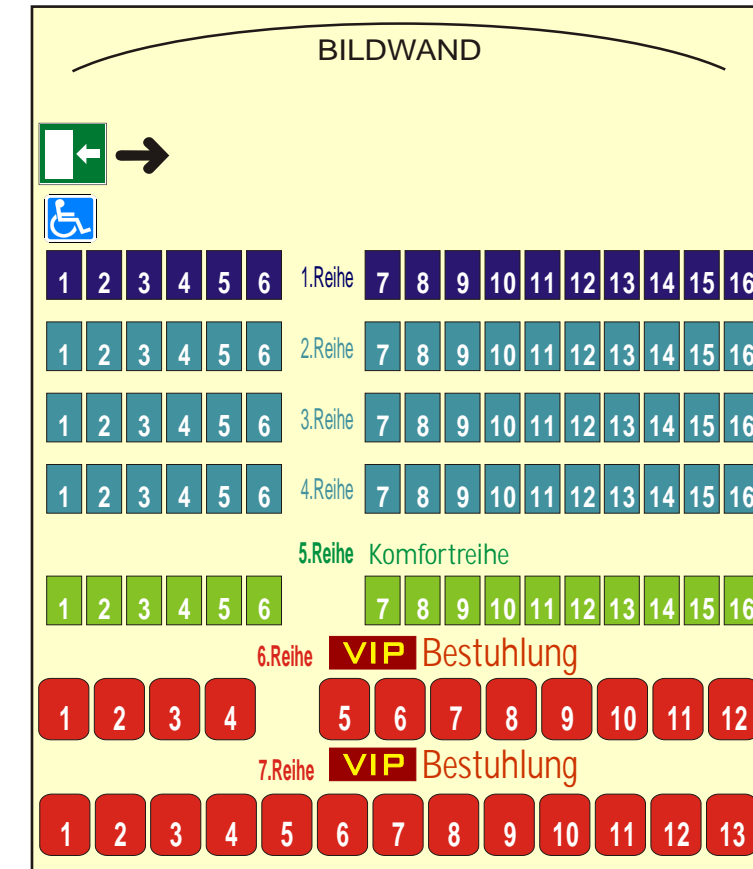

KINO 1

KINO 2

Komfortreihe

Fussfrei, mehr Abstand!

VIP

40cm mehr Reihenabstand
75cm breiter Ledersessel
Rückenlehne verstellbar

KINO 3

KINO 4

KINO 5

KINO 6

Verlassen Sie bitte Ihren Sitzplatz so, wie Sie ihn gerne vorfinden möchten!

Werfen Sie bitte Ihre Abfälle in die Abfallbehälter!

Es gelten unsere AGB und unsere Hausordnung (siehe Aushang)!