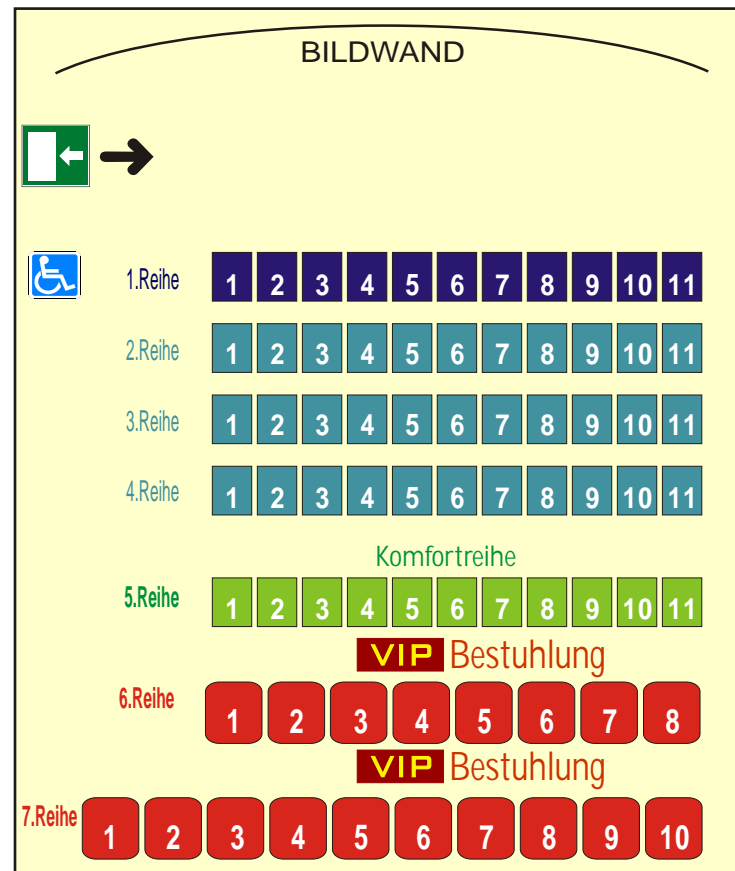

KINO 1

KINO 2

Komfortreihe

Fussfrei, mehr Abstand!

VIP

40cm mehr Reihenabstand
75cm breiter Ledersessel
Rückenlehne verstellbar

KINO 3

KINO 4

KINO 5

KINO 6

Verlassen Sie bitte Ihren Sitzplatz so, wie Sie ihn gerne vorfinden möchten!

Werfen Sie bitte Ihre Abfälle in die Abfallbehälter!

Es gelten unsere AGB und unsere Hausordnung (siehe Aushang)!