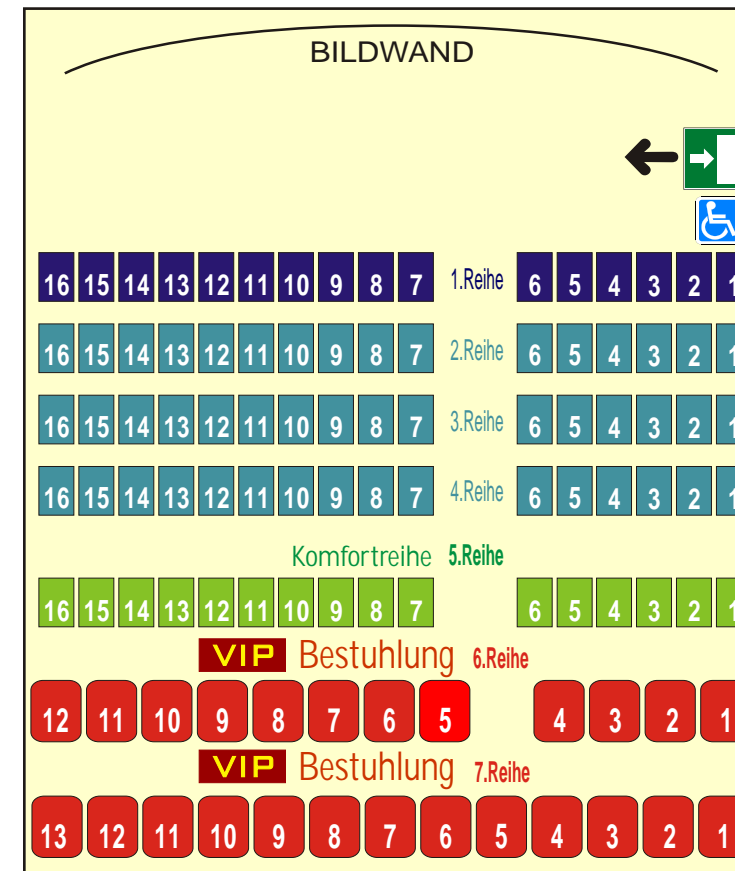

KINO 1

KINO 2

Komfortreihe

Fussfrei, mehr Abstand!

VIP

40cm mehr Reihenabstand
75cm breiter Ledersessel
Rückenlehne verstellbar

KINO 3

KINO 4

KINO 5

KINO 6

Verlassen Sie bitte Ihren Sitzplatz so, wie Sie ihn gerne vorfinden möchten!

Werfen Sie bitte Ihre Abfälle in die Abfallbehälter!

Es gelten unsere AGB und unsere Hausordnung (siehe Aushang)!