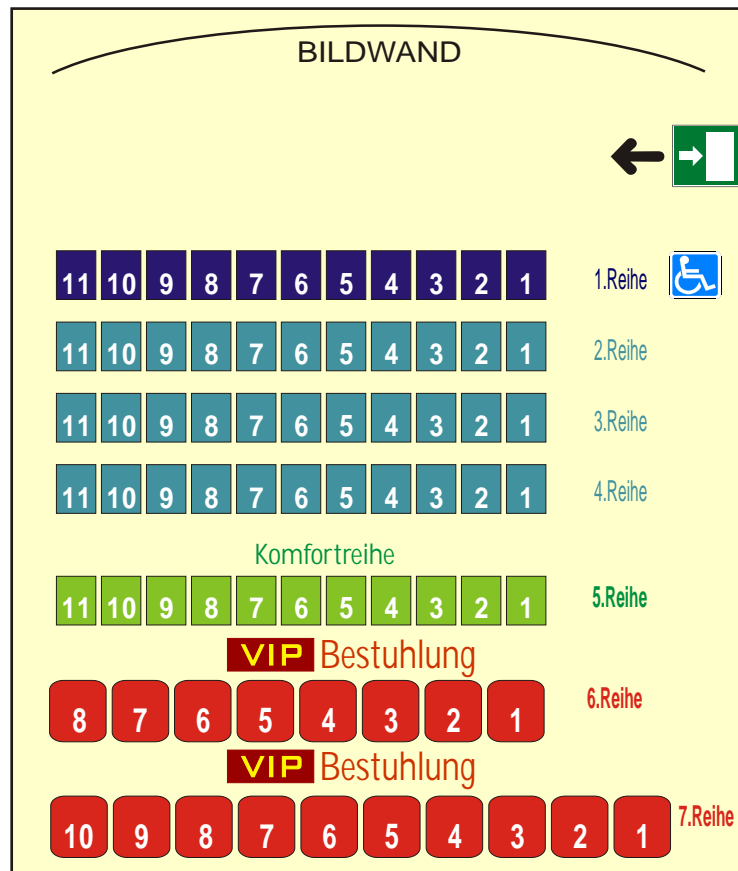

KINO 1

KINO 2

Komfortreihe

Fussfrei, mehr Abstand!

VIP

40cm mehr Reihenabstand
75cm breiter Ledersessel
Rückenlehne verstellbar

KINO 3

KINO 4

KINO 5

KINO 6

Verlassen Sie bitte Ihren Sitzplatz so, wie Sie ihn gerne vorfinden möchten!

Werfen Sie bitte Ihre Abfälle in die Abfallbehälter!

Es gelten unsere AGB und unsere Hausordnung (siehe Aushang)!