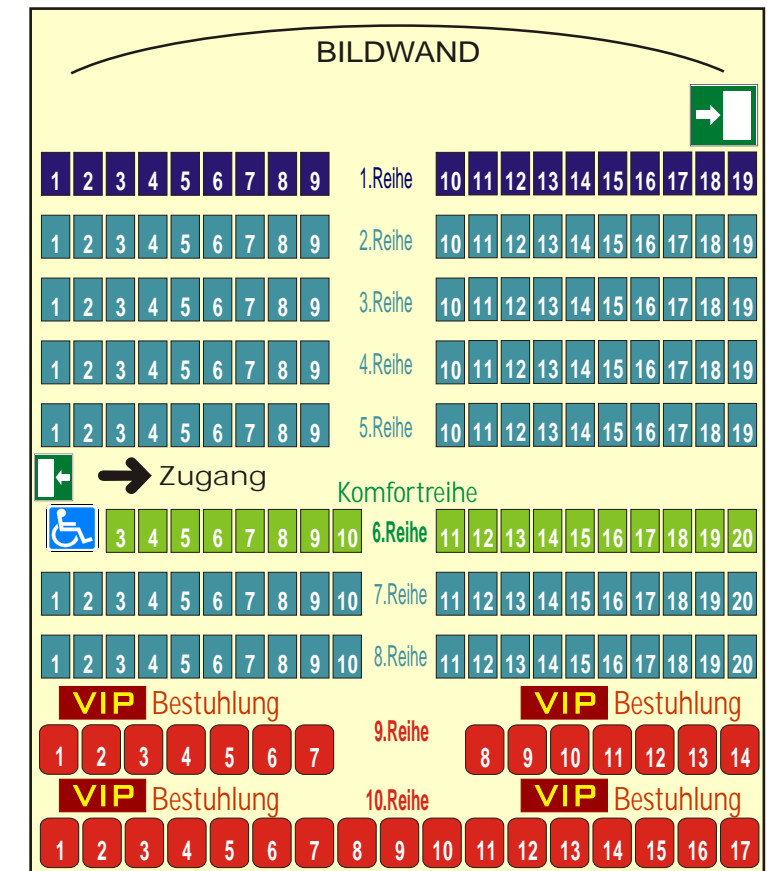

KINO 1

KINO 2

Komfortreihe

Fussfrei, mehr Abstand!

VIP

40cm mehr Reihenabstand
75cm breiter Ledersessel
Rückenlehne verstellbar

KINO 3

KINO 4

KINO 5

KINO 6

Verlassen Sie bitte Ihren Sitzplatz so, wie Sie ihn gerne vorfinden möchten!

Werfen Sie bitte Ihre Abfälle in die Abfallbehälter!

Es gelten unsere AGB und unsere Hausordnung (siehe Aushang)!